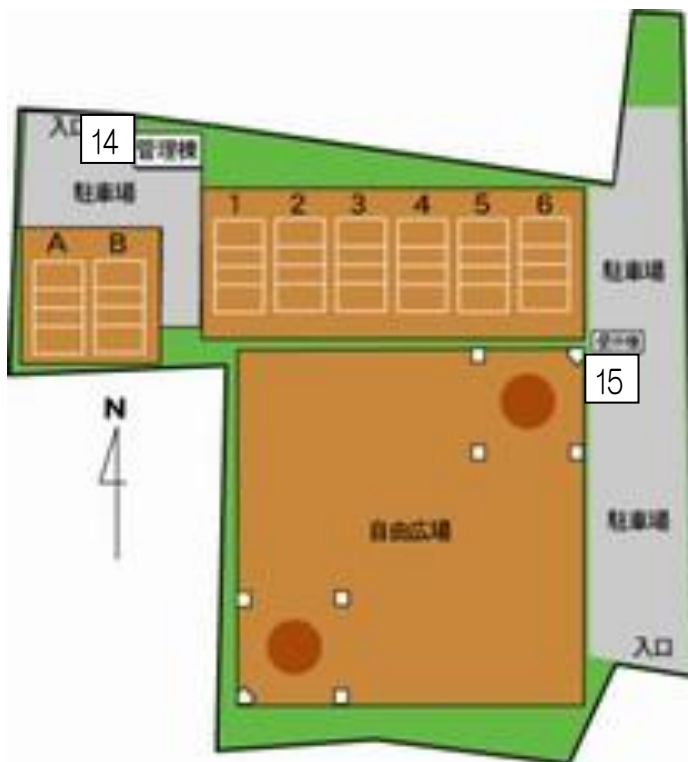

☆ 青葉スポーツ広場自動販売機配置図

甲府市青葉町19-1

☆ 東下条スポーツ広場自動販売機配置図

甲府市東下条町243-1

☆ 青葉スポーツ広場自動販売機配置図

〔 ⑬(自販機) 〕

〔 ⑭(自販機) 〕

〔 ⑮(自販機) 〕

☆ 東下条スポーツ広場自動販売機配置図

〔 ⑯⑰(自販機) 〕

〔 ⑱(自販機) 〕