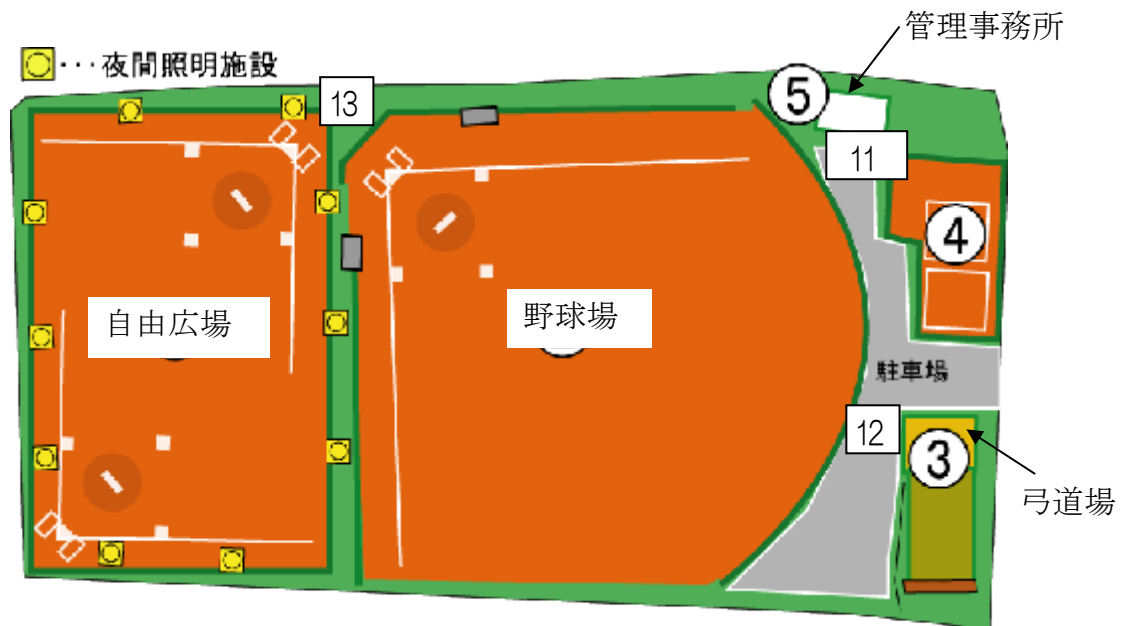

☆ 青葉スポーツ広場自動販売機配置図

甲府市青葉町19-1

☆ 東下条スポーツ広場自動販売機配置図

甲府市東下条町243-1

☆ 青葉スポーツ広場自動販売機配置図

〔 ⑬(自販機) 〕

〔 ⑭(自販機) 〕

〔 ⑮(自販機) 〕

☆ 東下条スポーツ広場自動販売機配置図

〔 ⑯⑰(自販機) 〕

〔 ⑱(自販機) 〕